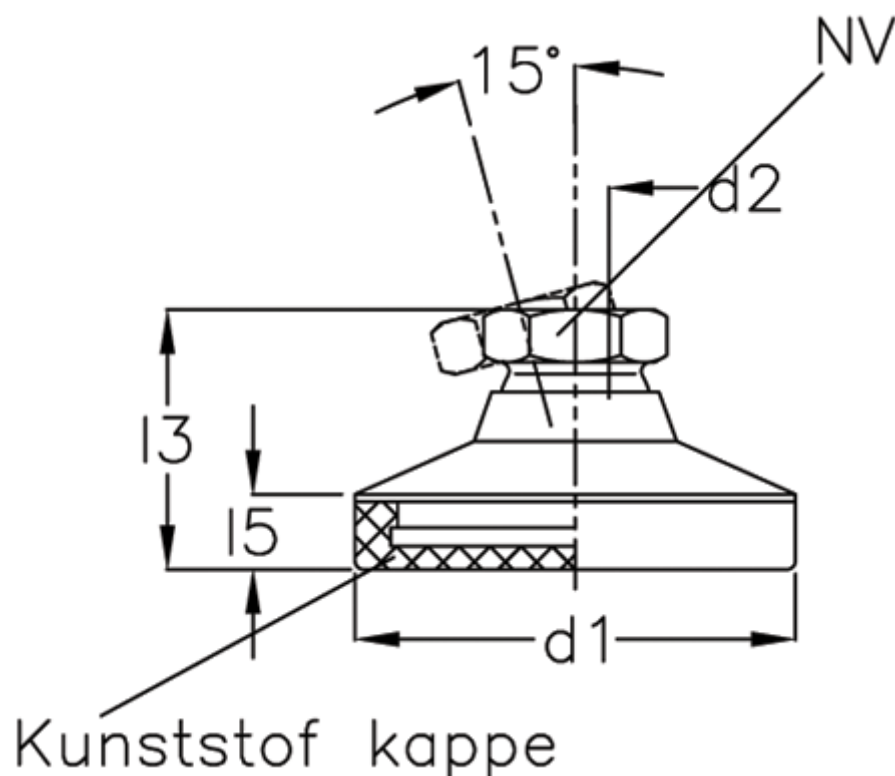

Varenummer: 20343525M6KSE
Beskrivelse: E+G Justerfod
GN 343.5-25-M6-KSE

Mål

d1	= 25
d2	= 6
l3	= 20.5
l5	= 5.5
NV	= 12
Statisk belastning (N)	= 4
t min	= 9